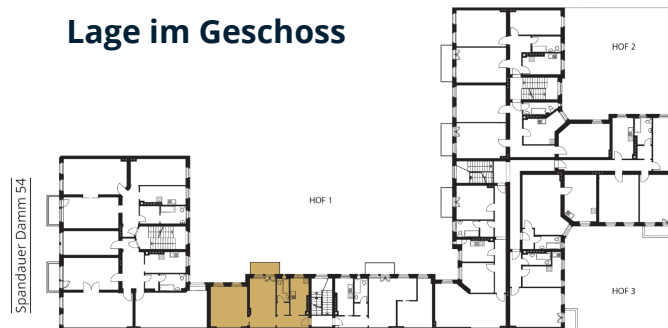

## WOHNUNG 17

Seitenflügel

2. OG

2 Zimmer

50,52 m<sup>2</sup>

cavere

cavere estate GmbH  
Kurfürstendamm 103/104  
10711 Berlin  
Tel.: +49(0) 30 64434698  
E-Mail: anfrage@spandauer54.de  
Web: www.spandauer54.de

### Lage im Geschoss

### Lage im Ensemble

Die Visualisierung und Bemaßung sind unverbindliche Beispiele