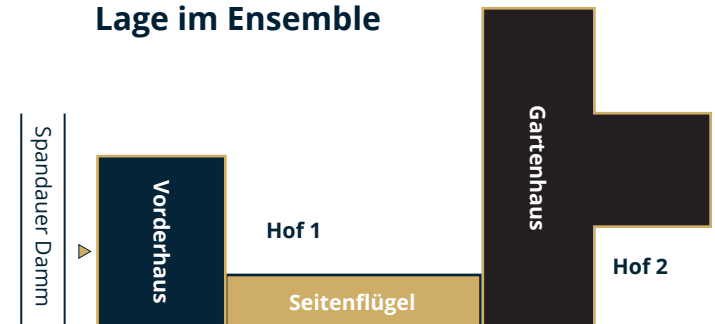

## WOHNUNG 17

Seitenflügel

2. OG

2 Zimmer

50,52 m<sup>2</sup>

cavere

cavere estate GmbH  
Kurfürstendamm 103/104  
10711 Berlin  
Tel.: +49(0) 30 64434698  
E-Mail: anfrage@spandauer54.de  
Web: www.spandauer54.de

### Lage im Geschoss

### Lage im Ensemble

Die Visualisierung und Bemaßung sind unverbindliche Beispiele